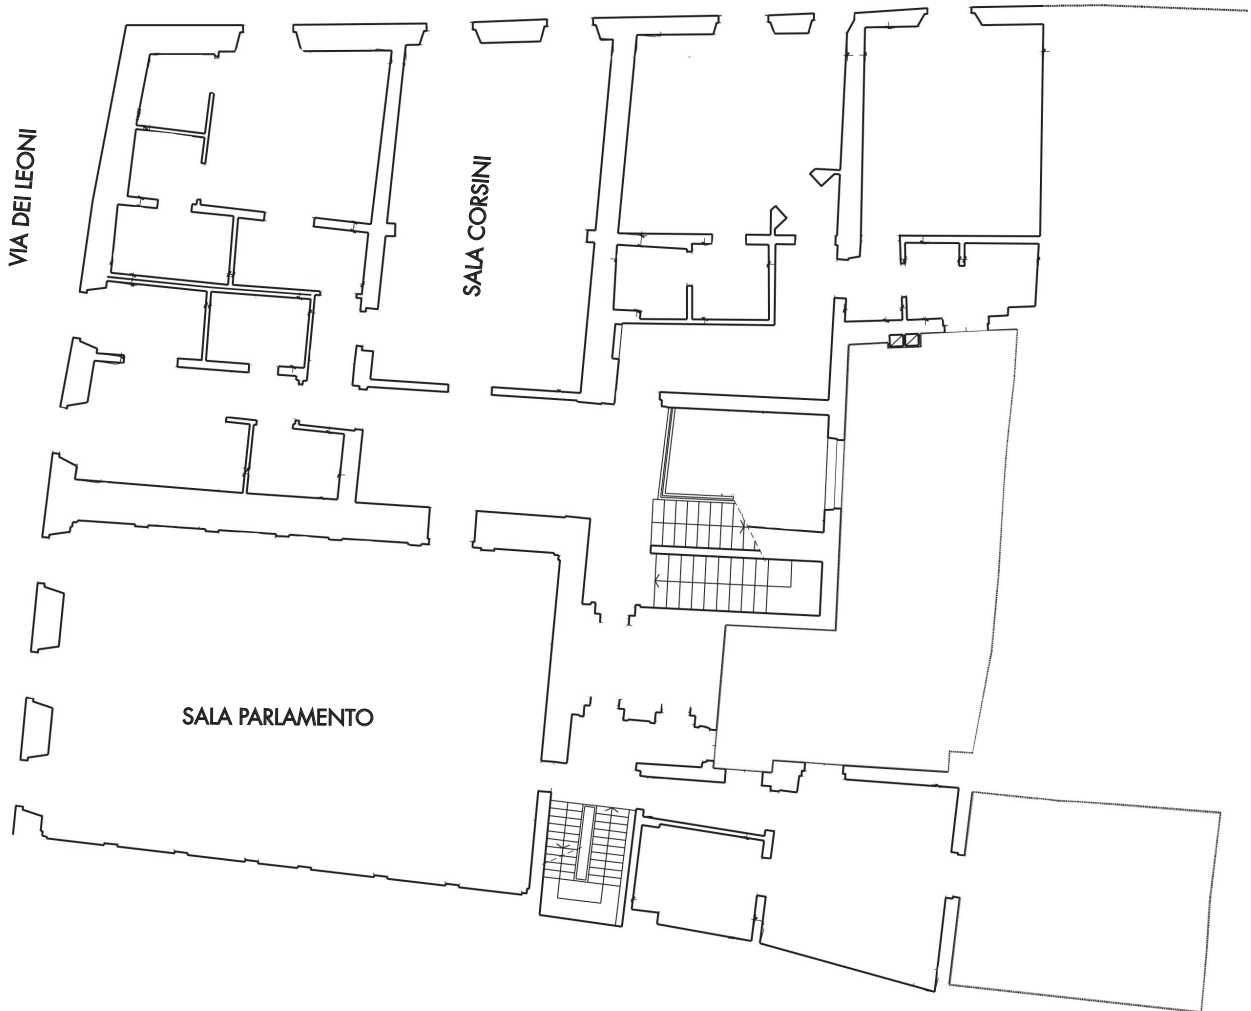

SECONDO PIANO (2)

Secondo Piano

PIAZZA SAN FIRENZE