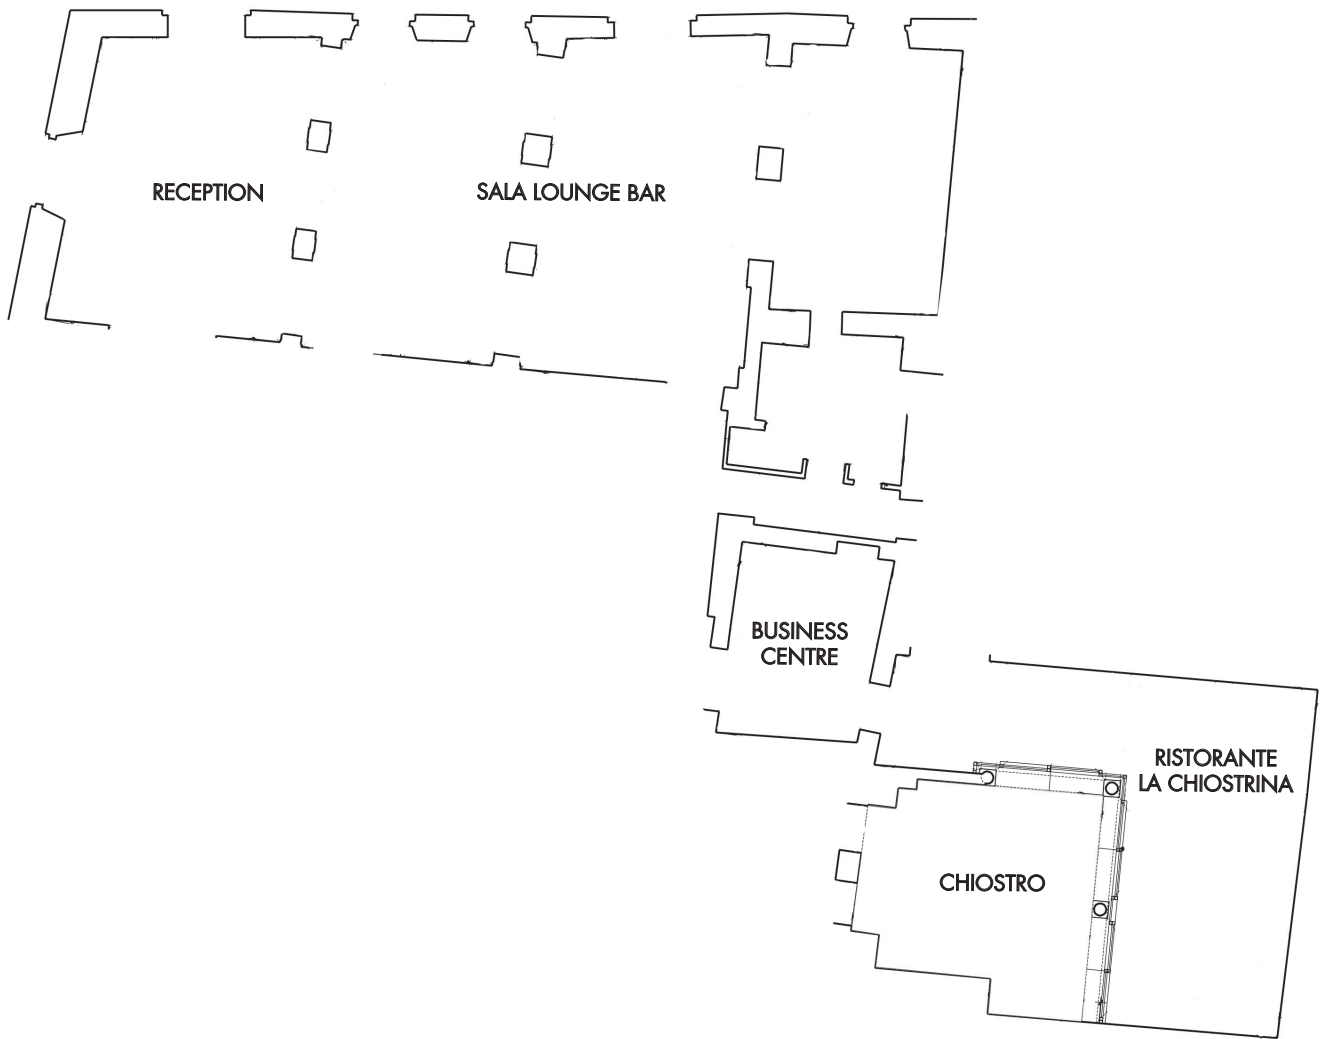

## Piano Terra

	mq	lunghezza	larghezza	altezza							piano	luce naturale
RISTORANTE LA CHIOSTRINA	65	-	-	-	30	20	20	30	30	40	0	✓
SALA LOUNGE BAR	65	-	-	-	-	-	-	-	40	100	0	✓